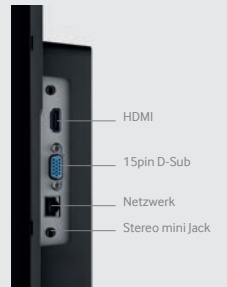

Flexibel und zukunftssicher.

Erstellen Sie mit dem DB22D LED sehr einfach und flexibel Beschriftungen. Die Samsung SoC 2.0 Lösung hilft Ihnen dabei mit zahlreichen vordefinierten Inhaltstemplates. Ansteuern können Sie das Display zentral über eine Remote-Managementfunktion. Oder Sie nutzen bequem und direkt die Steuerung per kompatibelem mobilem Endgerät.

SMALL SIGNAGE

So profitieren Sie.

Vielfältige Einsatzmöglichkeiten

Ob als digitale Regalbeschriftung, als Hinweis- oder Türschild in Unternehmen, Hotels und an öffentlichen Orten wie Bahnhöfen und Flughäfen oder als Infotainment-Screen in Wartezimmern: Nutzen Sie die vielfältigen Einsatzmöglichkeiten des DB22D LED.

Einschalten und loslegen

Als sofort startbereite Stand-alone Lösung verfügt der DB22D LED über die System on Chip (SoC) 2.0 Lösung – und damit über einen integrierten Mediaplayer und die Samsung MagicInfo Software für die einfache Erstellung und zentrale Steuerung der Inhalte.

Flexible Aufstellung

Passen Sie die Darstellung an Ihre Inhalte und räumlichen Gegebenheiten an: Dank der Pivot-Funktion lässt sich der DB22D LED um 90 Grad vom Quer- ins Hochformat drehen – und dies ohne Verzerrungen.

Einfache Erstellung von Inhalten

Im Rahmen der SoC 2.0 Lösung stehen Ihnen über 100 vordefinierte Templates im Hoch- und Querformat zur Verfügung, mit denen Sie Inhalte in professioneller Optik zentral gestalten und schnell ändern können.

Integriertes WLAN-Modul

Dank des integrierten WLAN-Moduls lässt sich der DB22D LED auch ganz komfortabel drahtlos steuern oder mit Inhalten versehen – auch von kompatiblen Tablets, Smartphones oder anderen mobilen Endgeräten aus.

Zeitplanfunktion