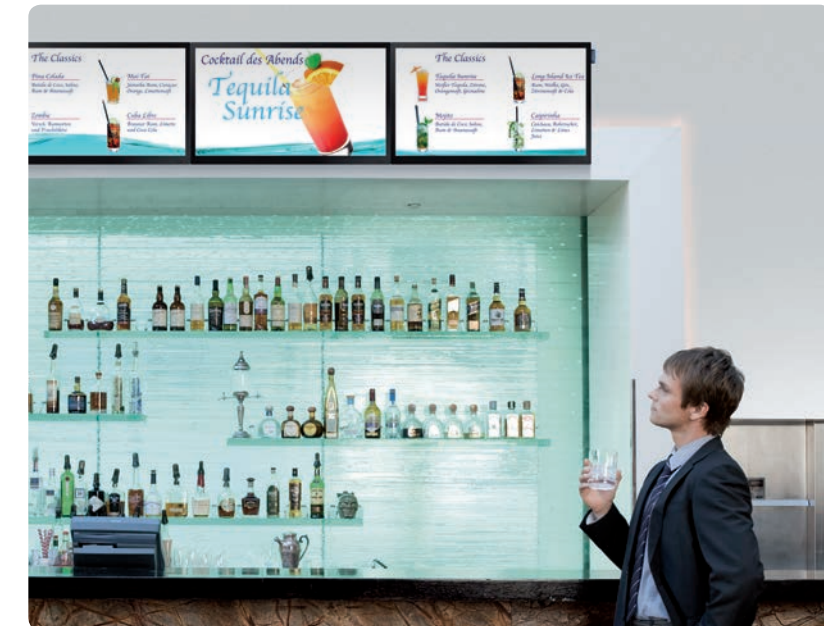

Flexibel und zukunftssicher.

Erstellen Sie mit dem DB22D LED sehr einfach und flexibel Beschriftungen. Die Samsung SoC 2.0 Lösung hilft Ihnen dabei mit zahlreichen vordefinierten Inhaltstemplates. Ansteuern können Sie das Display zentral über eine Remote-Managementfunktion. Oder Sie nutzen bequem und direkt die Steuerung per kompatibelem mobilem Endgerät.

SMALL SIGNAGE

So profitieren Sie.

Vielfältige Einsatzmöglichkeiten

Ob als digitale Regalbeschriftung, als Hinweis- oder Türschild in Unternehmen, Hotels und an öffentlichen Orten wie Bahnhöfen und Flughäfen oder als Infotainment-Screen in Wartezimmern: Nutzen Sie die vielfältigen Einsatzmöglichkeiten des DB22D LED.

Einschalten und loslegen

Als sofort startbereite Stand-alone Lösung verfügt der DB22D LED über die System on Chip (SoC) 2.0 Lösung – und damit über einen integrierten Mediaplayer und die Samsung MagicInfo Software für die einfache Erstellung und zentrale Steuerung der Inhalte.

Flexible Aufstellung

Passen Sie die Darstellung an Ihre Inhalte und räumlichen Gegebenheiten an: Dank der Pivot-Funktion lässt sich der DB22D LED um 90 Grad vom Quer- ins Hochformat drehen – und dies ohne Verzerrungen.

Einfache Erstellung von Inhalten

Im Rahmen der SoC 2.0 Lösung stehen Ihnen über 100 vordefinierte Templates im Hoch- und Querformat zur Verfügung, mit denen Sie Inhalte in professioneller Optik zentral gestalten und schnell ändern können.

Integriertes WLAN-Modul

Dank des integrierten WLAN-Moduls lässt sich der DB22D LED auch ganz komfortabel drahtlos steuern oder mit Inhalten versehen – auch von kompatiblen Tablets, Smartphones oder anderen mobilen Endgeräten aus.

Zeitplanfunktion