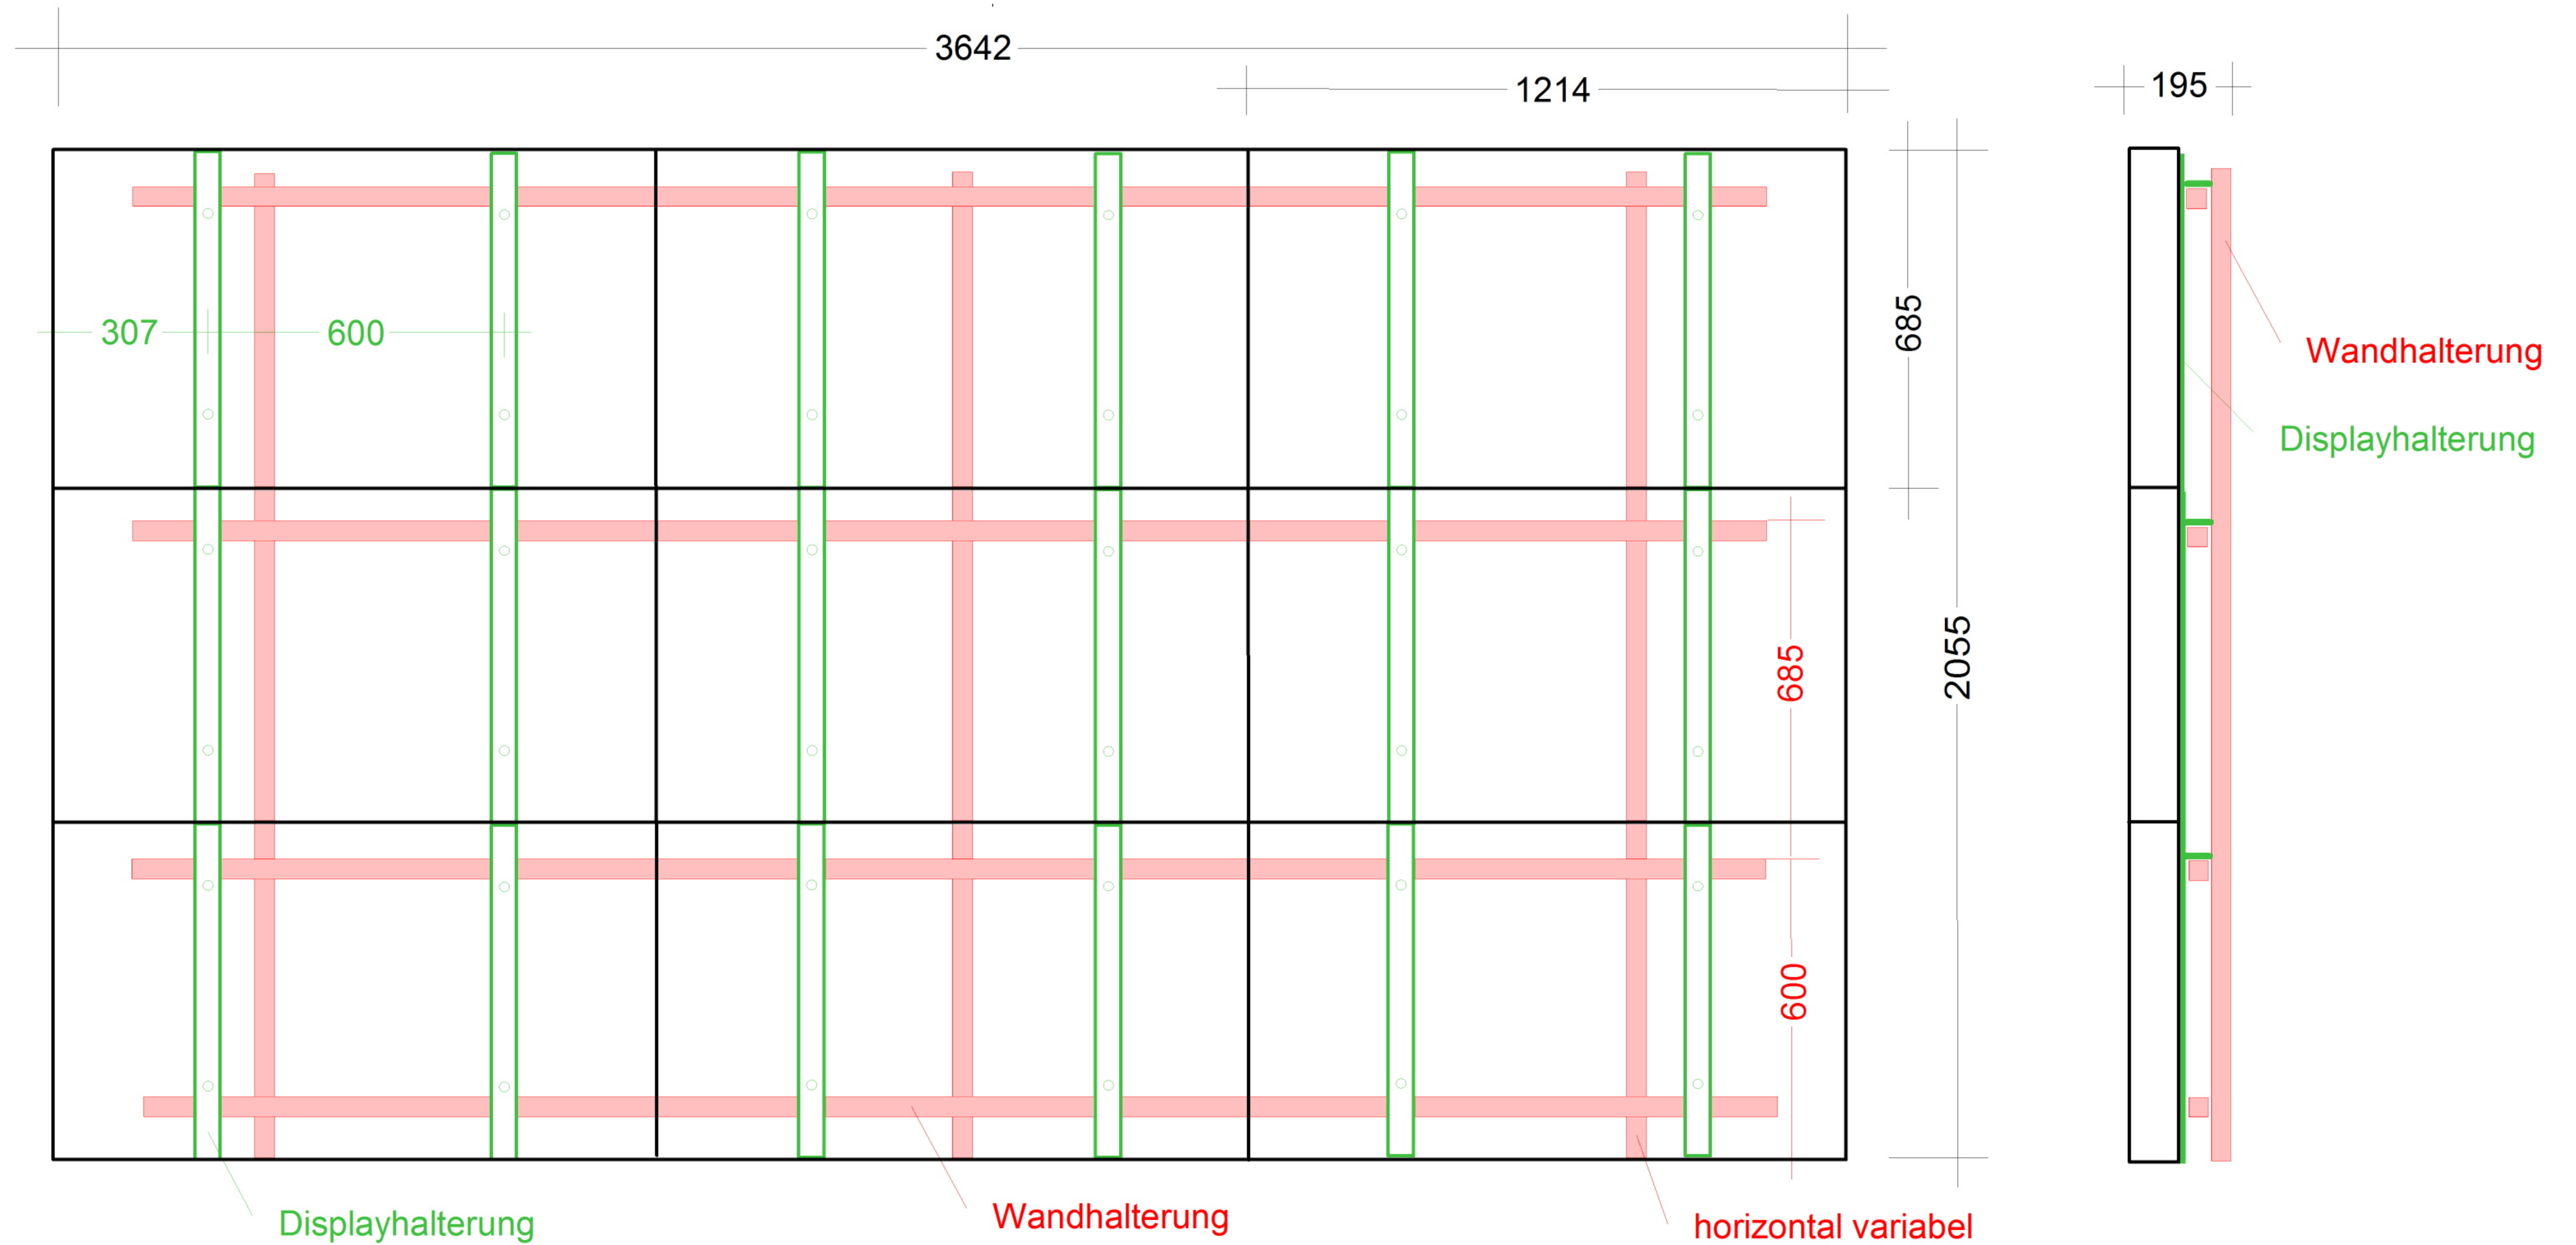

Steglos LCD-Videowand
SAMSUNG UD55D / 55"

Front-und Seitenansicht 3x3

Wandhalterung
senkrechte Wandprofile können horizontal
nach Bedarf verschoben und montiert werden

Displayhalterung
Die Displays sind +/- 5mm in der Höhe
justierbar und horizontal auf dem Wandprofil
zu verschieben

Einbaumass: 3662 x 2075 mm (=10mm Spalt ringsum) Einbautiefe: 190mm Gesamtgewicht: 320kg Lüftungsöffnungen in der Rückwand am Boden und Decke